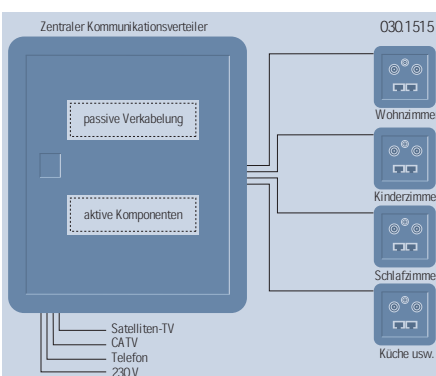

R & M Multimediadose - eine Dose mit Zukunft

Wohn- und Arbeitsbedürfnisse ändern sich mit der Zeit, neue technologische Entwicklungen halten immer schneller Einzug, und Arbeitsplätze werden zunehmend in die eigenen vier Wände verlagert. Es ist deshalb von enormer Bedeutung, dass die Installationen und Verkabelungen nicht nur in Bezug auf die Kosten, sondern insbesondere mit Blick auf künftige, mögliche Anwendungen klug geplant werden.

Telekommunikationsanbieter übertreffen sich heute gegenseitig mit immer besseren Angeboten und der Anwender möchte daraus frei wählen können. Diese Wahlfreiheit besteht jedoch nur dann, wenn die passive Verkabelungsstruktur an jedem Arbeitsplatz resp. in jedem Wohnraum verfügbar und unabhängig vom Telekommunikationsanbieter ist. Genau hier bietet Ihnen die neue R&M Multimediadose einmalige Vorteile. In einer einzigen Dose lassen sich die verschiedensten Applikationen kombinieren: TV, Fast Internet über CATV, Satelliten-Receiver, Radio, ISDN, analoge Telefonie und PC-Netzwerk. Damit haben Sie den grösstmöglichen Spielraum für alle bestehenden und künftigen Wünsche. Kurzum: Flexibilität in Reinkultur.

Die R & M Multimediadose und ihre Applikationen.

R&M Heimverkabelungskonzept mit der Multimediadose und einem Kommunikationsverteiler.

Mit der neuen Multimediadose von R&M ist eine den speziellen Bedürfnissen angepasste, strukturierte Verkabelung erstmals auch im Heimbereich möglich. Über einen zentralen Kommunikationsverteiler, welcher sämtlichen aktiven (NT, HUB, CATV-Modem, ADSL-Modem, Router etc.) und passiven Komponenten Platz bietet, werden die Multimediadosen sternförmig erschlossen. Ein optimales Preis-/Leistungsverhältnis, schnelle und einfache Installation, jederzeit erweiterbar und absolut zukunftsicher – das sind nur einige Merkmale des neuen R&M Heimverkabelungskonzeptes.