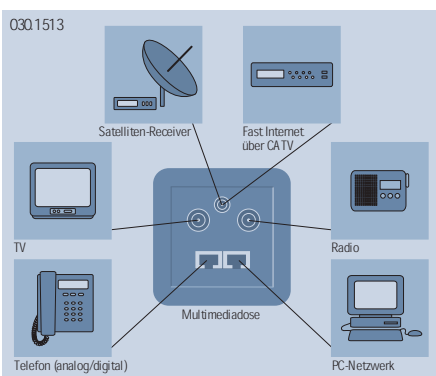

Telekommunikationsanbieter übertreffen sich heute gegenseitig mit immer besseren Angeboten und der Anwender möchte daraus frei wählen können. Diese Wahlfreiheit besteht jedoch nur dann, wenn die passive Verkabelungsstruktur an jedem Arbeitsplatz resp. in jedem Wohnraum verfügbar und unabhängig vom Telekommunikationsanbieter ist. Genau hier bietet Ihnen die neue R&M Multimediadose einmalige Vorteile. In einer einzigen Dose lassen sich die verschiedensten Applikationen kombinieren: TV, Fast Internet über CATV, Satelliten-Receiver, Radio, ISDN, analoge Telefonie und PC-Netzwerk. Damit haben Sie den grösstmöglichen Spielraum für alle bestehenden und künftigen Wünsche. Kurzum: Flexibilität in Reinkultur.

Die R & M Multimediadose und ihre Applikationen.

R&M Heimverkabelungskonzept mit der Multimediadose und einem Kommunikationsverteiler.

Mit der neuen Multimediadose von R&M ist eine den speziellen Bedürfnissen angepasste, strukturierte Verkabelung erstmals auch im Heimbereich möglich. Über einen zentralen Kommunikationsverteiler, welcher sämtlichen aktiven (NT, HUB, CATV-Modem, ADSL-Modem, Router etc.) und passiven Komponenten Platz bietet, werden die Multimediadosen sternförmig erschlossen. Ein optimales Preis-/Leistungsverhältnis, schnelle und einfache Installation, jederzeit erweiterbar und absolut zukunftsicher – das sind nur einige Merkmale des neuen R&M Heimverkabelungskonzeptes.

Für übersichtliche Installationen: Die R & M Multimediadose in Kombination mit einem zentralen Kommunikationsverteiler.

R&M erfüllt internationale Standards

Das neue R&M Heimverkabelungskonzept erfüllt die aktuellen Standards gemäss EN 50173 und alle relevanten Standards der Nachrichtentechnik.