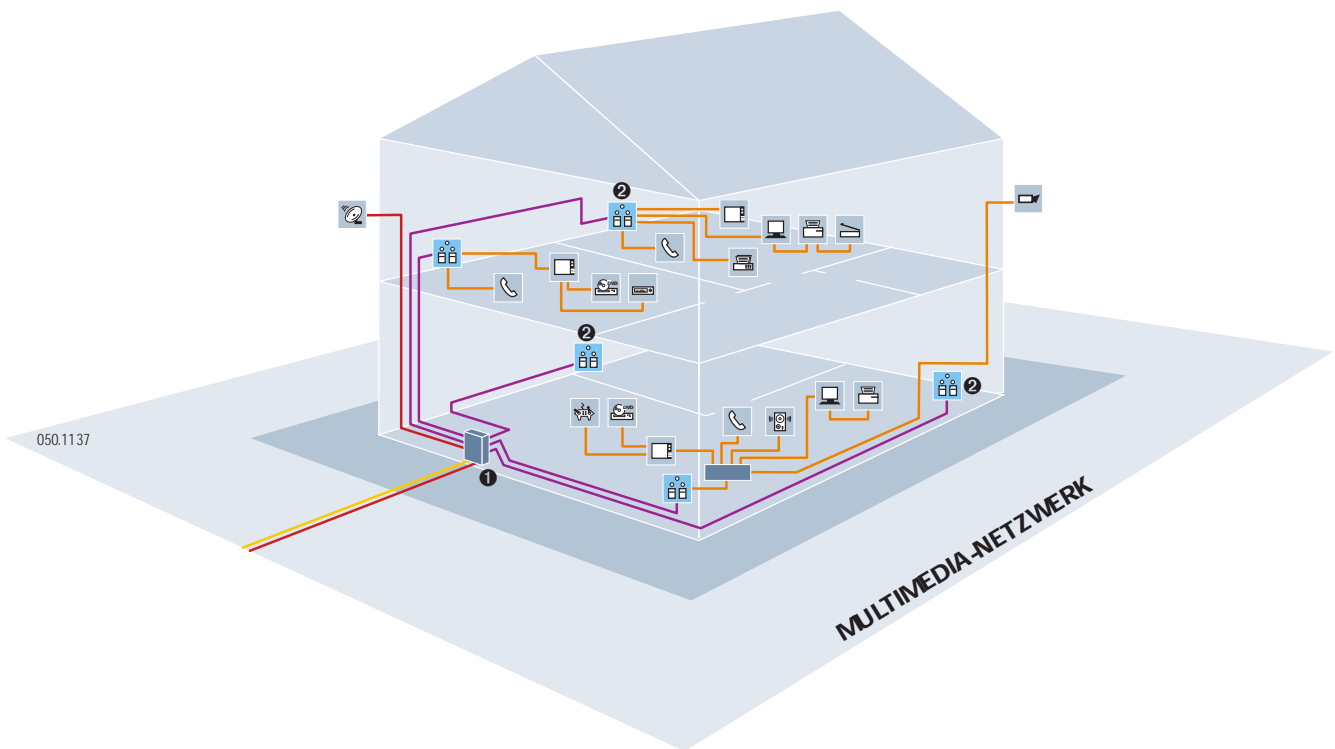

INSTALLATION MIT WEITBLICK

❶ Zentraler Verteiler

Mit Patch Panel 21 x RJ45 für die Erschliessung von bis zu zehn Multimedia-Anschlussdosen. CATV-Verteiler sowie aktive Geräte (ISDN NT, Splitter, Hub, Switch, Router, etc.) können ebenfalls einfach integriert werden.

❷ Multimedia-Anschlussdosen

3 Koaxiale Anschlussbuchsen ermöglichen den Anschluss von Radio, TV und CATV Setup Box oder Modem. Zusätzlich bieten die RJ45 Anschlusspunkte die Möglichkeit ein Ethernet Netzwerk und ein Telefon (analog oder digital) anzuschliessen.